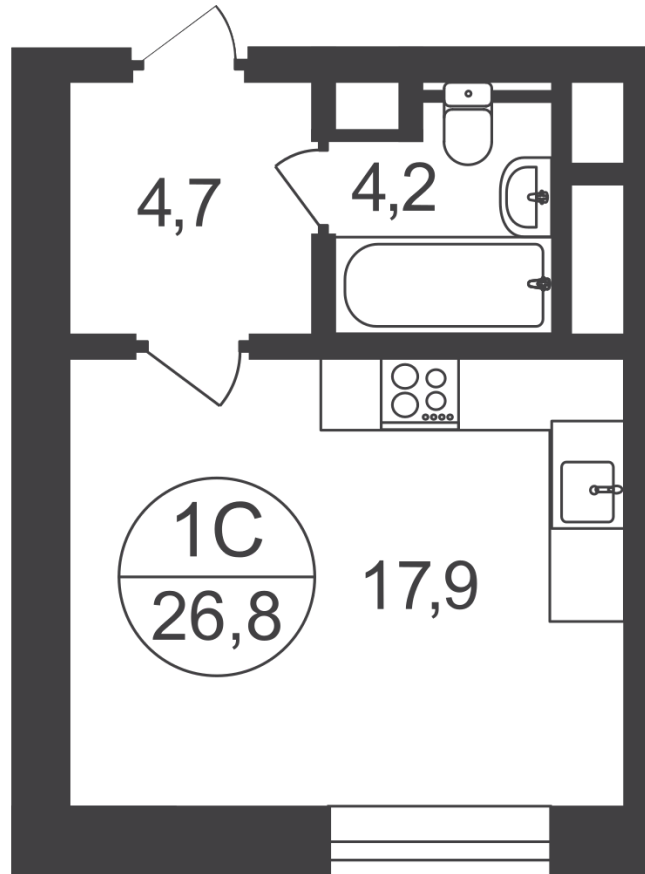

Студия 26.8 м²

Срок сдачи III кв. 2021

 Филатов Луг 5 мин.

На плане
этажа

На плане
комплекса

~~6 021 844 ₽~~

5 901 407 ₽

Ипотека
от 17 501 ₽/мес.

Фаза
10

Корпус
8

Секция
4/7

Этаж
2/25

Квартира
№352

Офис продаж:

г. Москва, г. Московский, ул. Никитина, напротив д. №8

Ежедневно: