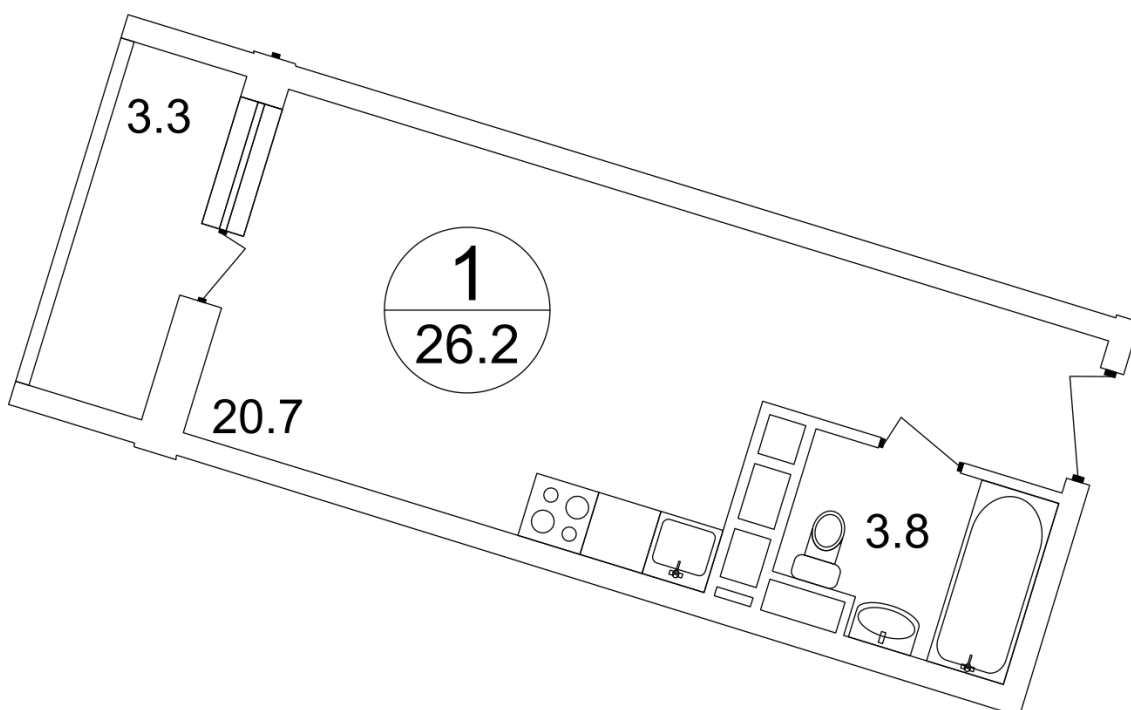

Студия 26.1 м²

С ключами

На плане
этажа

 Некрасовка 15 мин.

Цена	Ипотека	Фаза	Корпус	Секция	Этаж	Квартира
3 607 020 ₽	от 10 697 ₽/мес.	1	29	1/4	17/20	№109

Офис продаж:

Россия, Московская область, Балашиха, микрорайон Новое Павлино