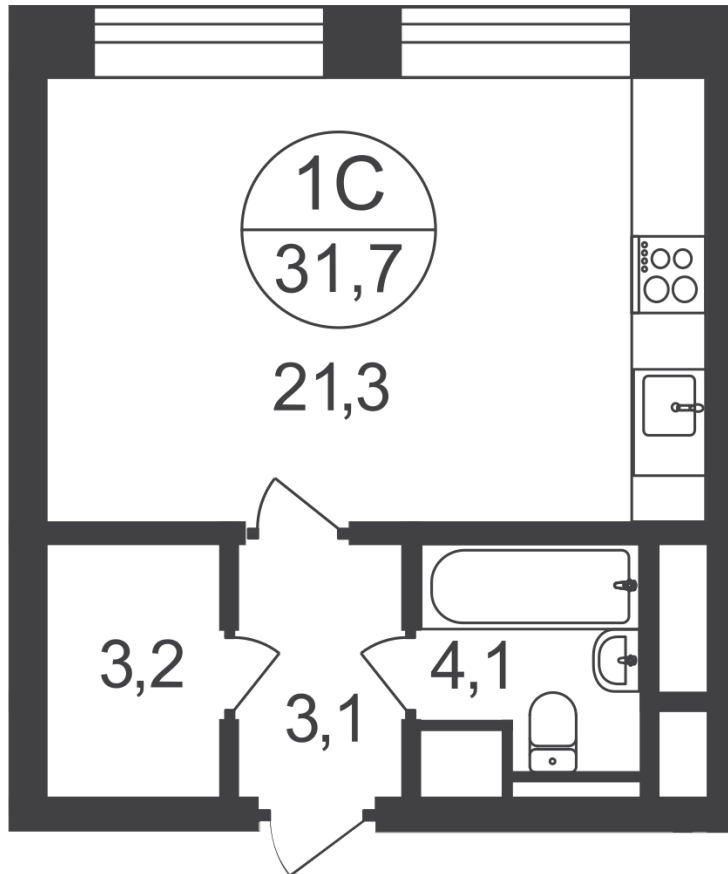

# Студия 31.7 м<sup>2</sup>

Срок сдачи III кв. 2021

 Филатов Луг 5 мин.

На плане  
этажа

На плане  
комплекса

~~6 457 197 ₽~~  
6 328 053 ₽

Ипотека  
от 18 766 ₽/мес.

Фаза  
10