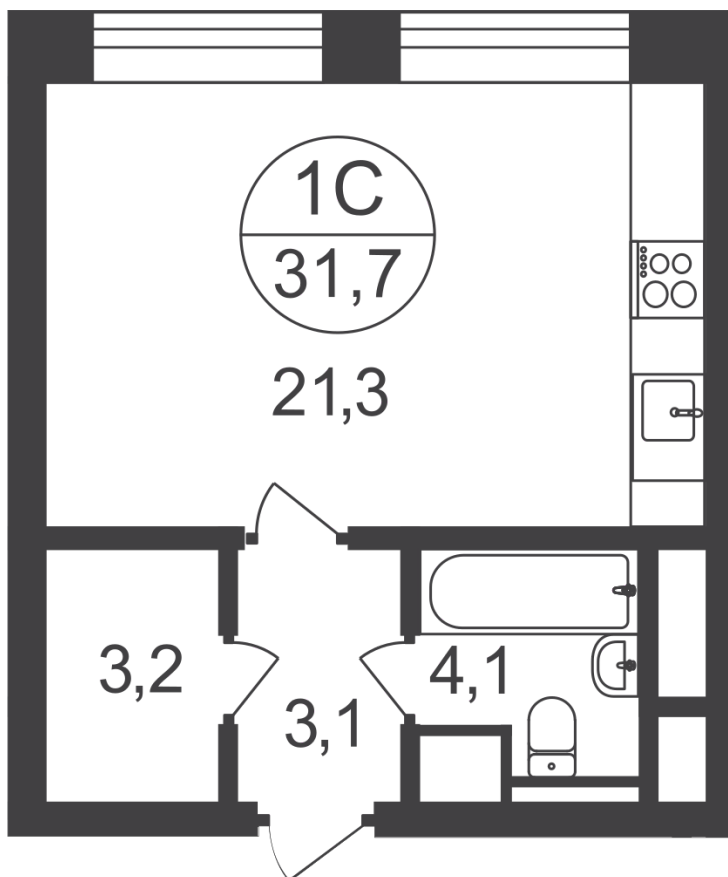

Студия 31.7 м²

Срок сдачи III кв. 2021

 Филатов Луг 5 мин.

На плане
этажа

На плане
комплекса

Цена
6 444 360 ₽

Ипотека
от 19 111 ₽/мес.

Фаза
10