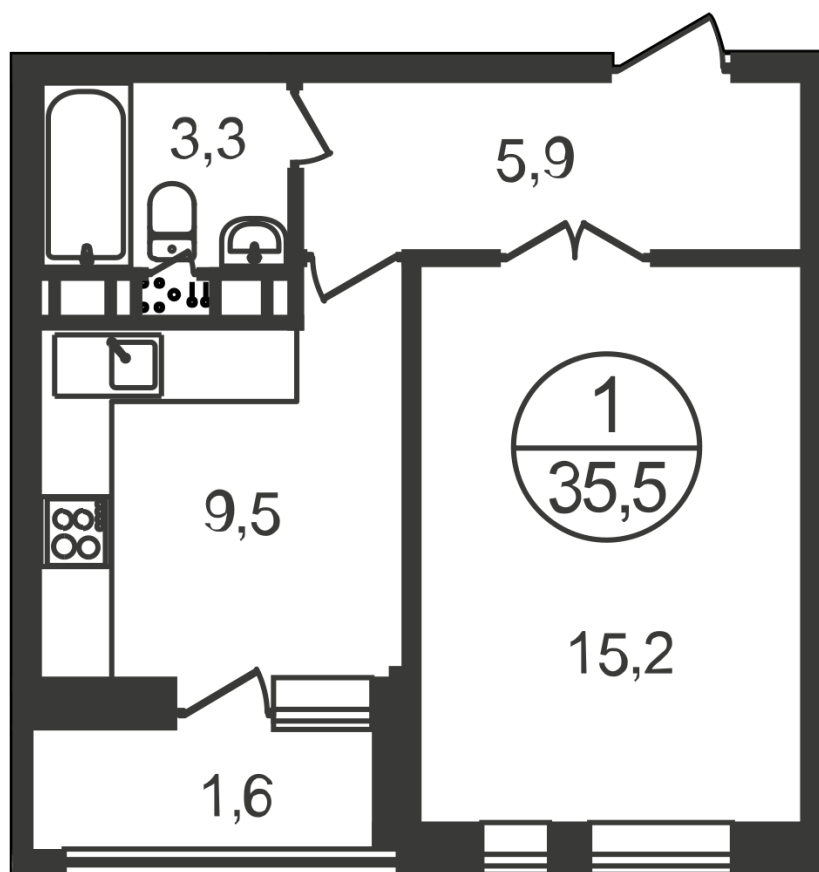

1-комнатная 35.5 м²

Срок сдачи I кв. 2021

 Некрасовка 15 мин.

На плане
этажа

Цена
3 305 032 ₽

Ипотека
от 9801₽/мес.

Фаза
4

Корпус
19

Секция
4/4

Этаж
14/17

Квартира
№318

Офис продаж:
Россия, Московская область, Балашиха, микрорайон Новое Павлино
Приведенные данные носят ознакомительный характер и не являются публичной офертой.

Пн-Вс:
с 09:00 до 21:00