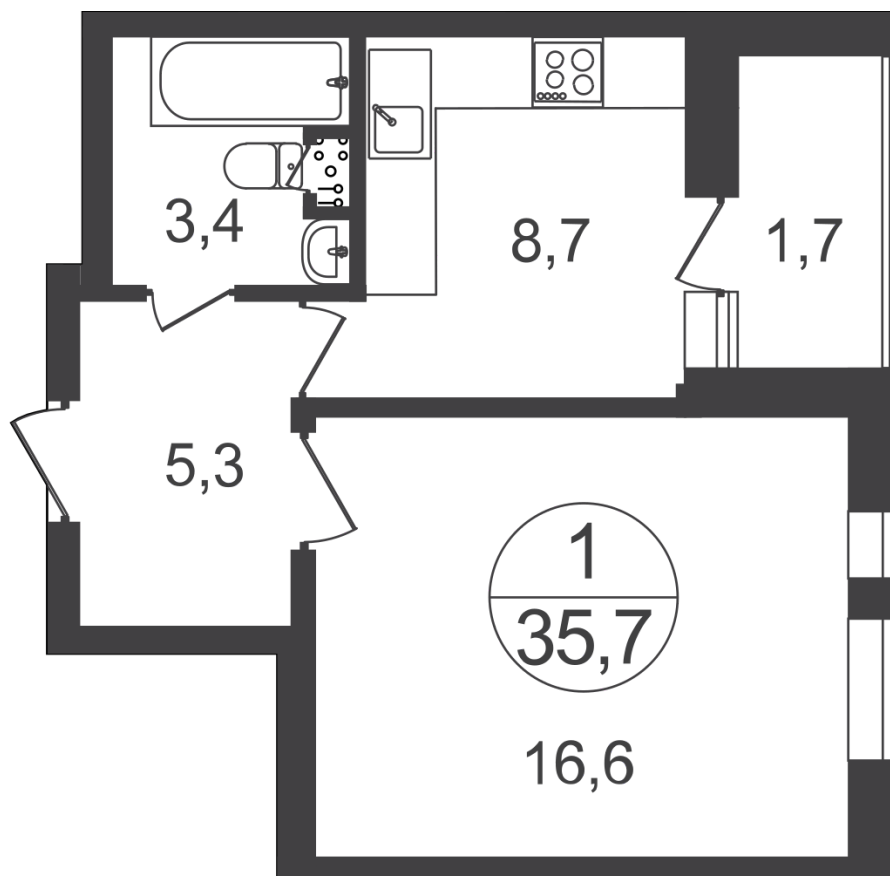

1-комнатная 35.7 м²

Срок сдачи I кв. 2021

 Некрасовка 15 мин.

На плане
этажа

Цена
4 149 367 ₽

Ипотека
от 12 305₽/мес.

Фаза
4

Корпус
19

Секция
3/4

Этаж
11/13

Квартира
№209

Офис продаж:

Россия, Московская область, Балашиха, микрорайон Новое Павлино

Приведенные данные носят ознакомительный характер и не являются публичной офертой.

Информация актуальна на: