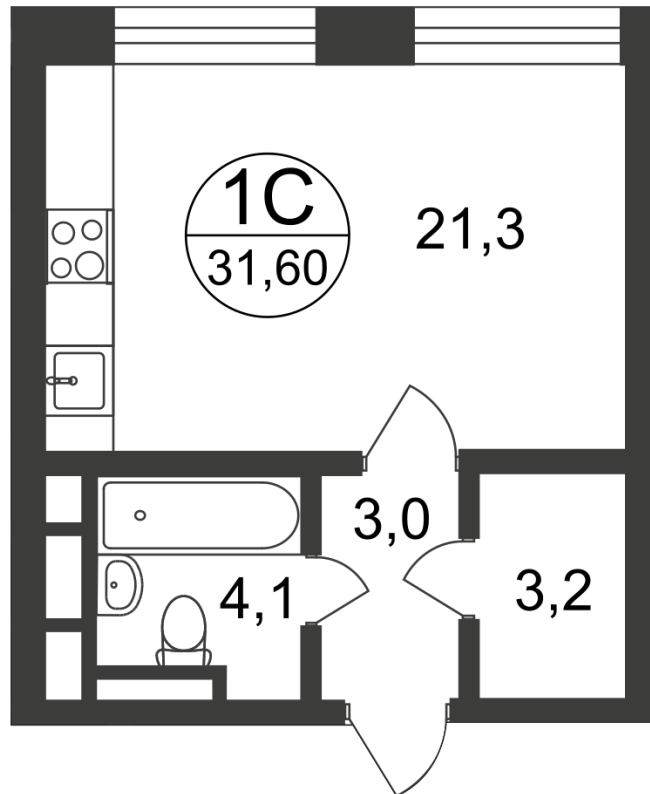

Студия 31.6 м²

Срок сдачи I кв. 2022

 Филатов Луг 5 мин.

На плане
этажа

~~6 124 523 ₽~~

6 002 033 ₽

Ипотека
от 17 800 ₽/мес.

Фаза
10