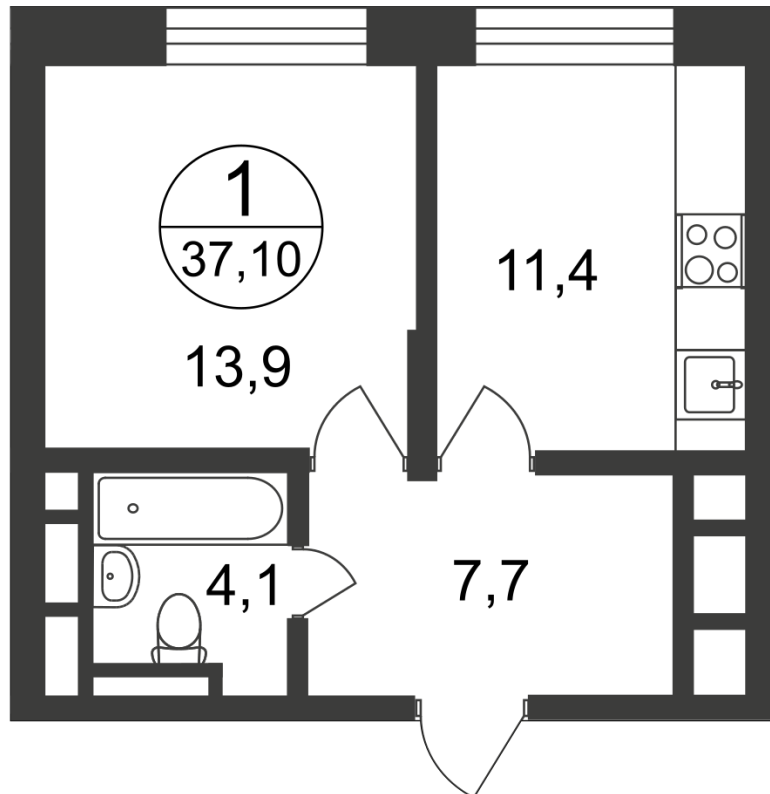

1-комнатная 37.1 м²

Срок сдачи I кв. 2022

 Филатов Луг 5 мин.

На плане
этажа

~~6 457 584 ₽~~

6 328 433 ₽

Ипотека
от 18 768 ₽/мес.

Фаза
10