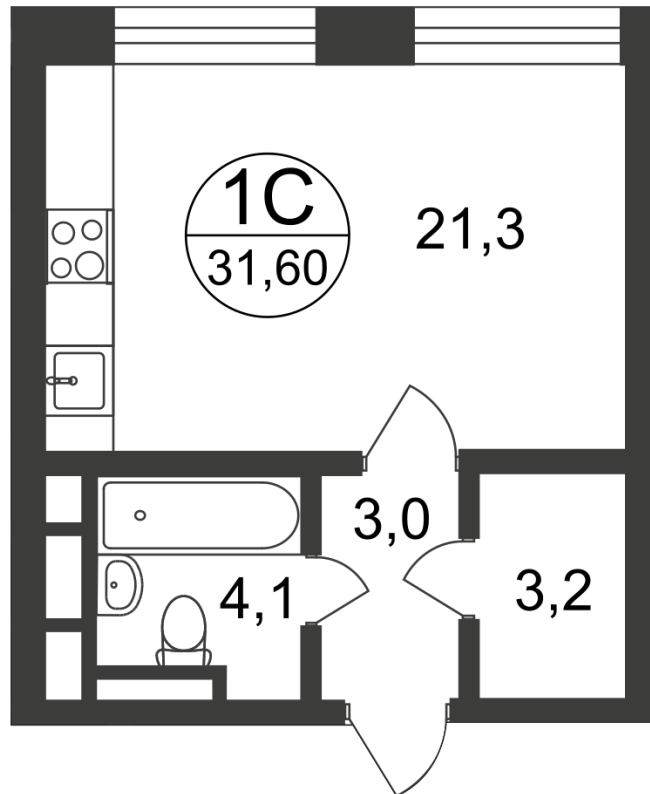

Студия 31.6 м²

Срок сдачи I кв. 2022

 Филатов Луг 5 мин.

На плане
этажа

Цена	Ипотека	Фаза	Корпус	Секция	Этаж	Квартира
5 958 032 ₽	от 17 669 ₽/мес.	10	7	6/7	3	№407

Офис продаж:

г. Москва, г. Московский, ул. Никитина, напротив д. №8