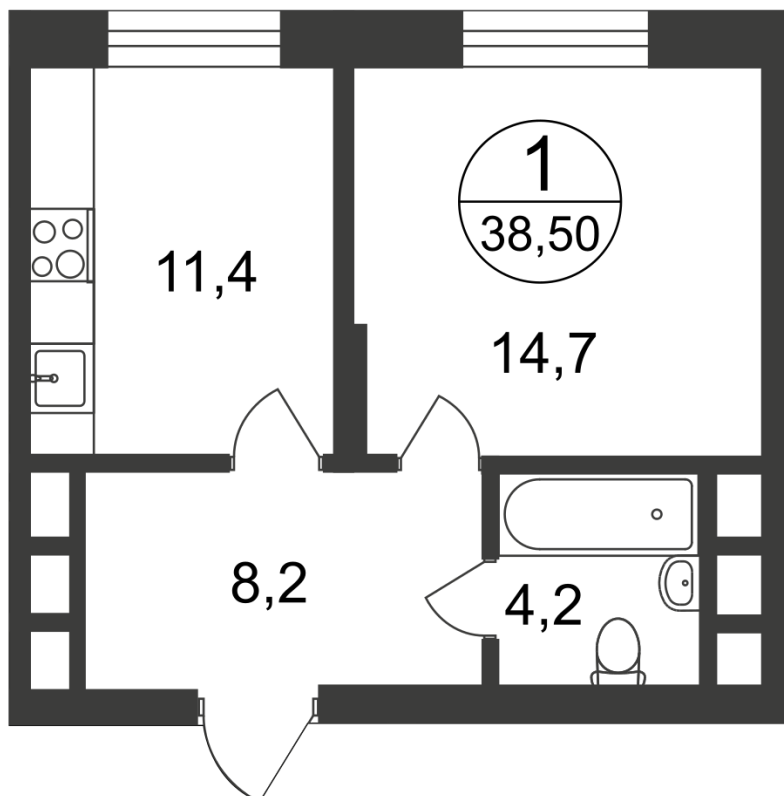

# 1-комнатная 38.5 м<sup>2</sup>

Срок сдачи I кв. 2022

 Филатов Луг 5 мин.

На плане  
этажа

~~6 767 748 ₹~~  
6 632 393 ₹

Ипотека  
от 19 669 ₹/мес.

Фаза  
10

Корпус  
7