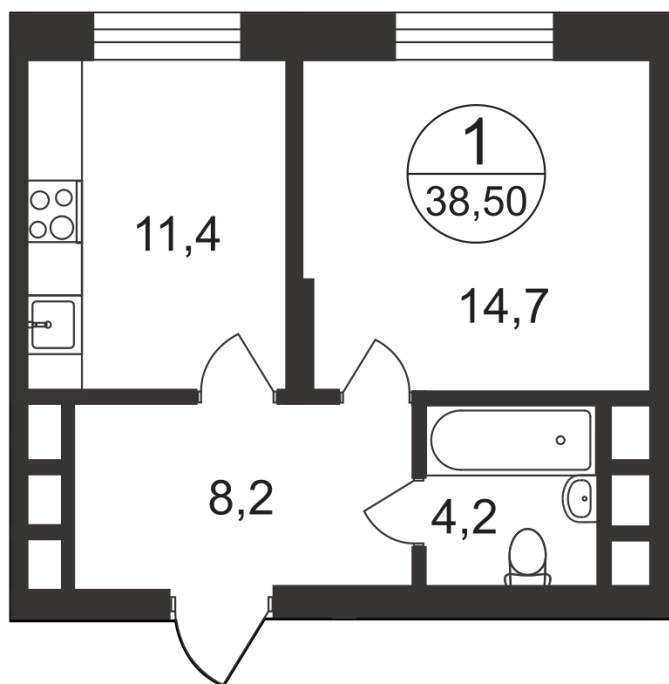

1-комнатная 38.5 м²

Срок сдачи I кв. 2022

 Филатов Луг 5 мин.

На плане
этажа

~~6 648 062 ₹~~
6 515 121 ₹

Ипотека
от 19 321 ₹/мес.

Фаза
10

Корпус
7