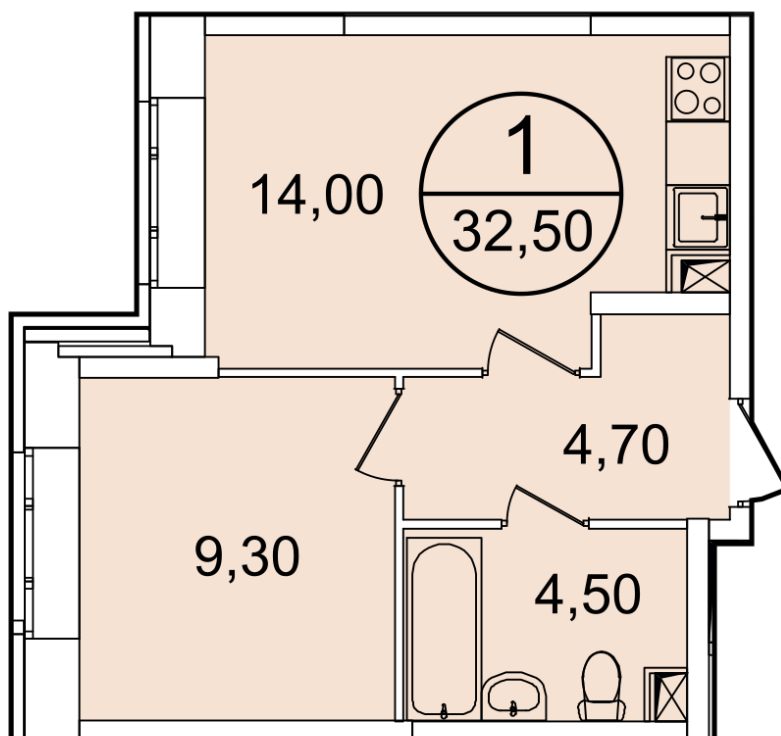

# 1-комнатная 32.8 м<sup>2</sup>

С ключами

 Некрасовка 5 мин.

На плане  
этажа

Цена	Ипотека	Фаза	Корпус	Секция	Этаж	Квартира
3 500 000 ₽	от 10 379 ₽/мес.	4	45	4/7	2/17	№243

Офис продаж:  
ул. Барыкина, 5, корп. 1, Люберцы