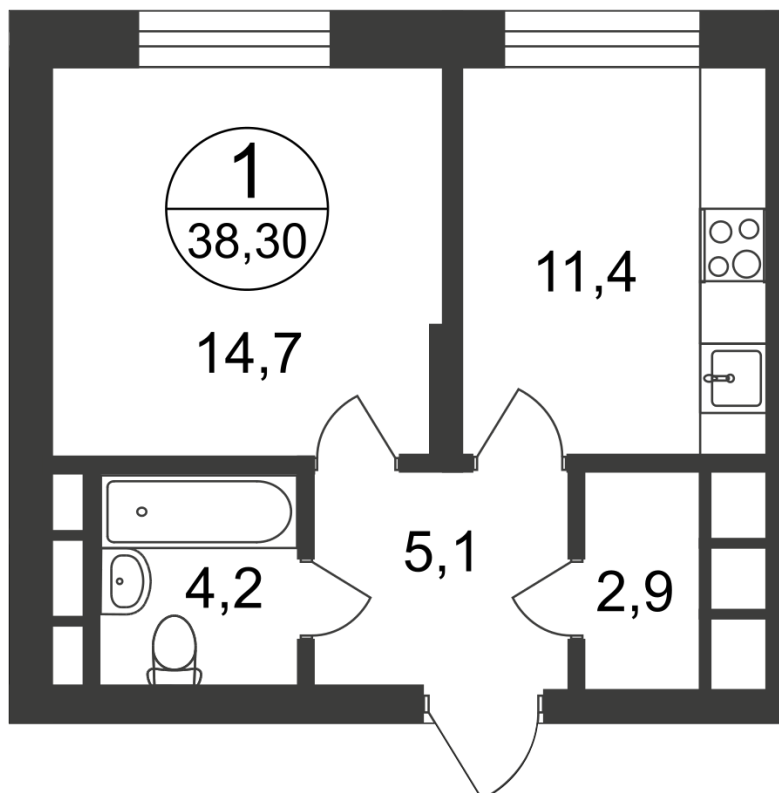

1-комнатная 38.3 м²

Срок сдачи I кв. 2022

 Филатов Луг 5 мин.

На плане
этажа

~~6 719 363 ₪~~
6 584 976 ₪

Ипотека
от 19 528 ₪/мес.

Фаза
10

Корпус
7