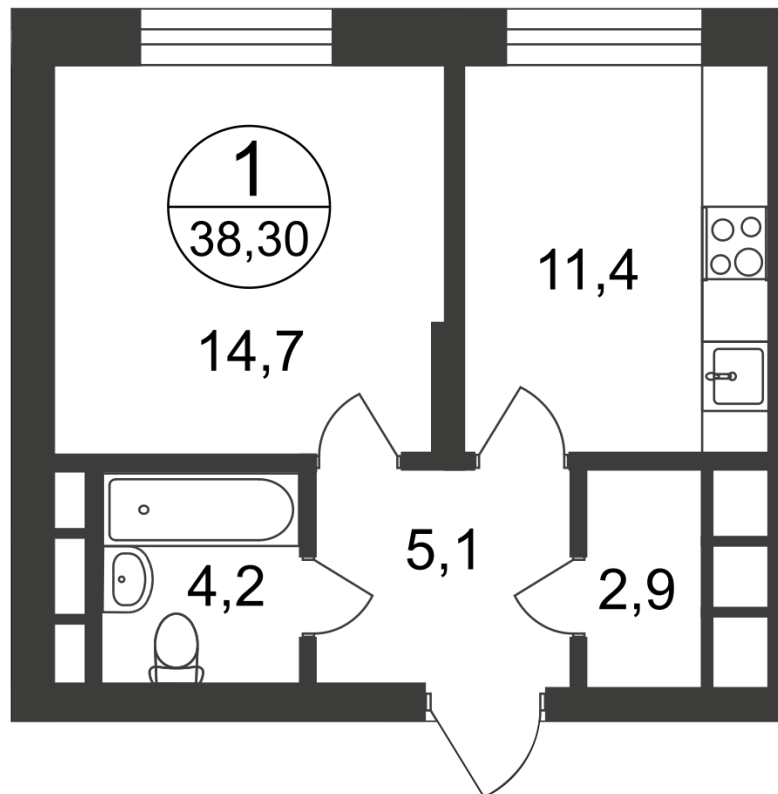

1-комнатная 38.3 м²

Срок сдачи I кв. 2022

 Филатов Луг 5 мин.

На плане
этажа

Цена	Ипотека	Фаза	Корпус	Секция	Этаж	Квартира
6 626 774 ₽	от 19 652 ₽/мес.	10	7	4/7	3	№204

Офис продаж:
г. Москва, г. Московский, ул. Никитина, напротив д. №8