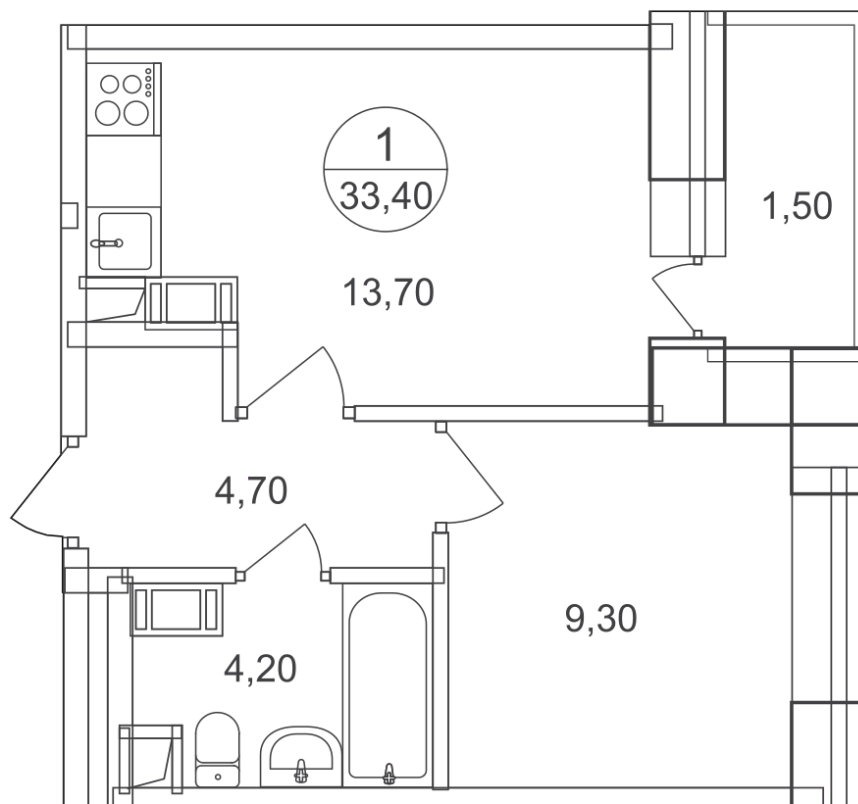

1-комнатная 33.4 м²

С отделкой

Срок сдачи IV кв. 2020

 Некрасовка 10 мин.

На плане
этажа

Цена	Ипотека	Фаза	Корпус	Секция	Этаж	Квартира
5 932 509 ₽	от 17 216 ₽/мес.	5	58	3/5	14/17	№194

Офис продаж:
ул. Барыкина, 5, корп. 1, Люберцы